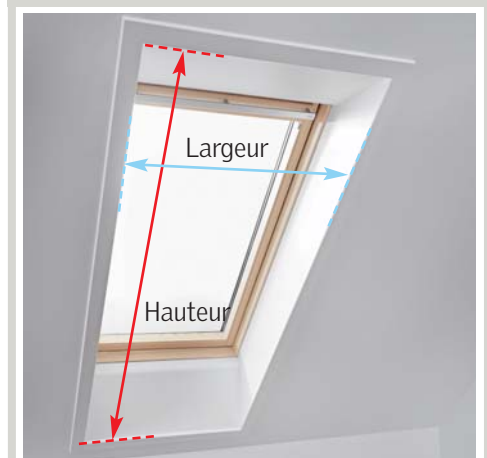

Moustiquaire manuelle, toile noire en fibre de verre avec un revêtement en PVC, se plaçant sur le parachèvement intérieur.

La toile s'enroule automatiquement dans le coffret supérieur de la moustiquaire, partie inférieure et glissières latérales en aluminium brossé.

Les dimensions de l'habillage intérieur déterminent le choix de la dimension de la moustiquaire.

Code de commande	Largeur maximum de la finition intérieure en mm	Hauteur maximum de la finition intérieure en mm
CK02	530	1600
CK06	530	2000
MK06	760	2000
MK10	760	2400
PK10	920	2400
SK06	1120	2000
SK10	1120	2400
UK04	1320	1600
UK10	1320	2400